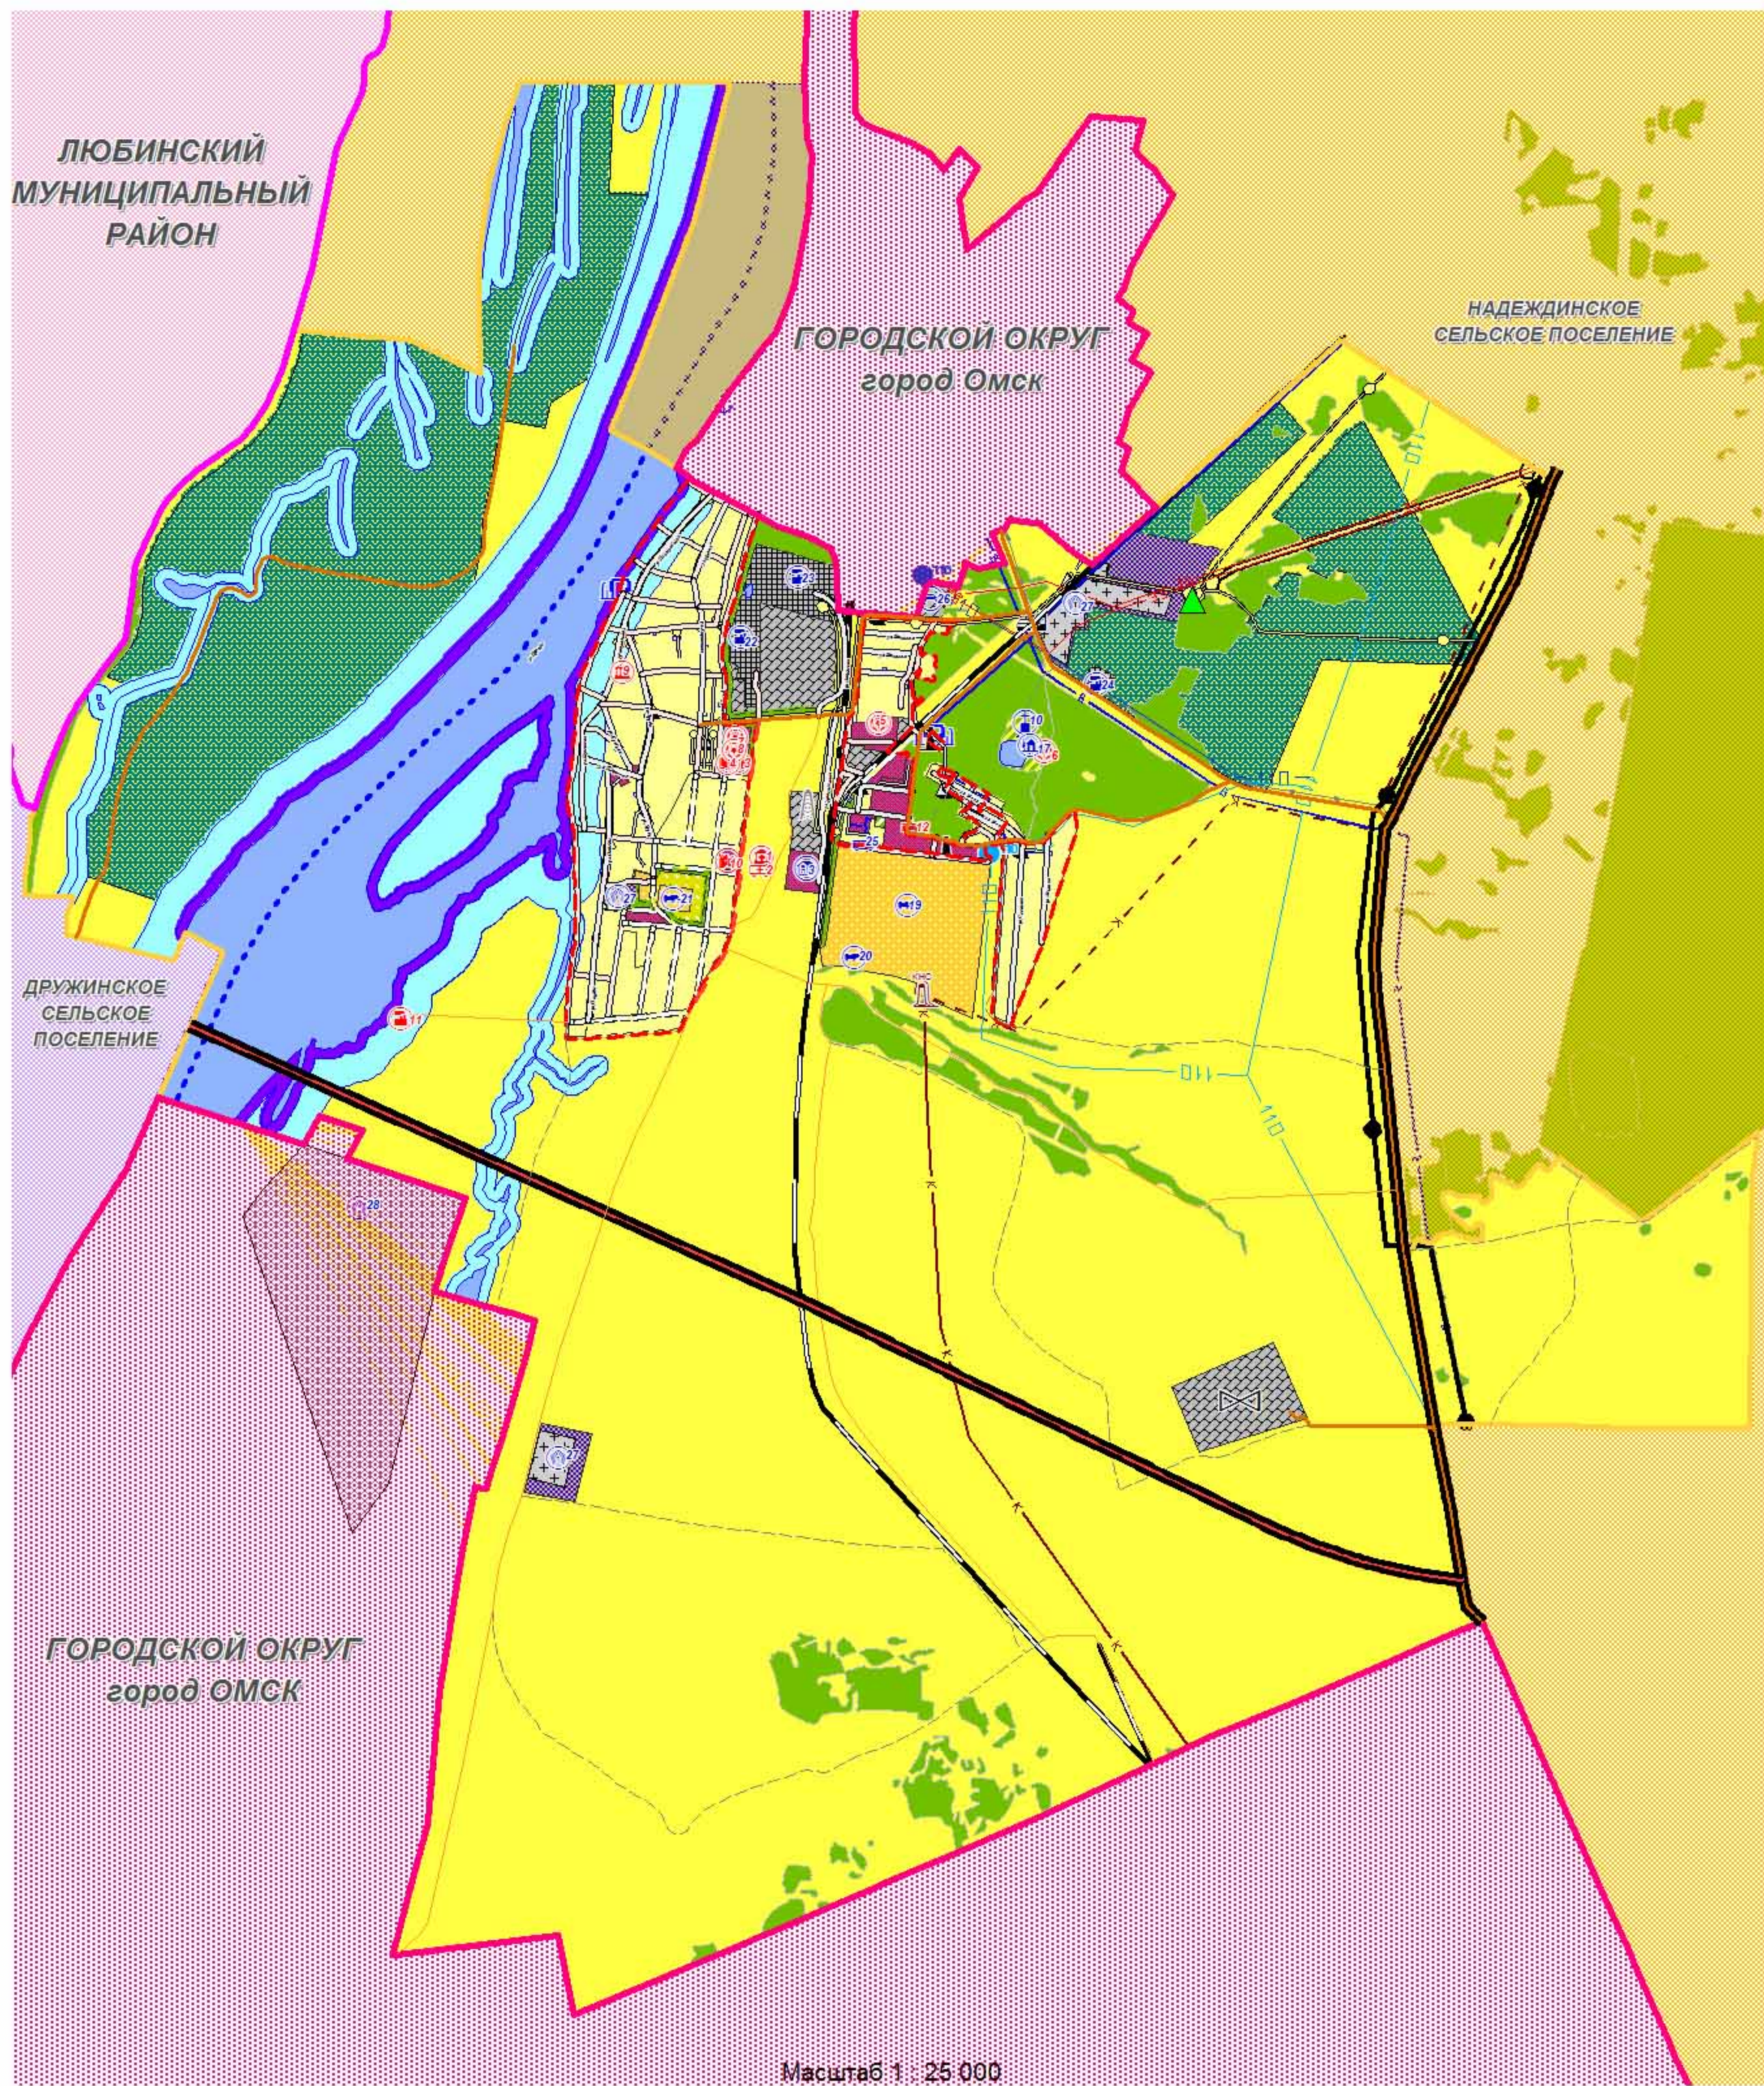

Карта планируемого размещения объектов местного значения Ключевского сельского поселения Омского муниципального района Омской области

ЭКСПЛИКАЦИЯ существующих объектов

Значок на карте	Номер объекта на карте	Наименование объекта	Примечание
	1	администрация поселения, почта, полиция, банк	
	2	административное здание администрации	местного значения
	3	территория ОПЛУМГ ООО "Газпромтрансгаз Томск"	бизнес
	4	административное здание, гараж	местного значения
	5	детские ясли-сад № 1	муниципального района
	6	детские ясли-сад № 2	муниципального района
	7	основная (начальная) школа	муниципального района
	8	образовательная школа	муниципального района
	9	училище (не действует)	
	10	дом культуры	муниципального района
	11	церковь	
	12	фельдшерско-акушерский пункт	регионального значения
	13	аптека	бизнес
	14	торговый центр	бизнес
	15	супермаркет	бизнес
	16	магазин	бизнес
	17	парк	местного значения
	18	зона отдыха	местного значения
	19	общезагит	местного значения
	20	тепличное хозяйство ООО "Сибгазохолдинг"	бизнес
	21	пчеловодство	бизнес
	22	молочная ферма	бизнес
	23	кирпичный завод ОАО "ОНПС"	бизнес
	24	ООО "Завод строительных панелей" (завод ЦСП Стропан)	бизнес
	25	производство пенобетонных блоков	бизнес
	26	пожарный пост ООО "Сибгазохолдинг"	бизнес
	27	гаражи	частная собственность
	28	кладбище	местного значения
	29	золотвал	