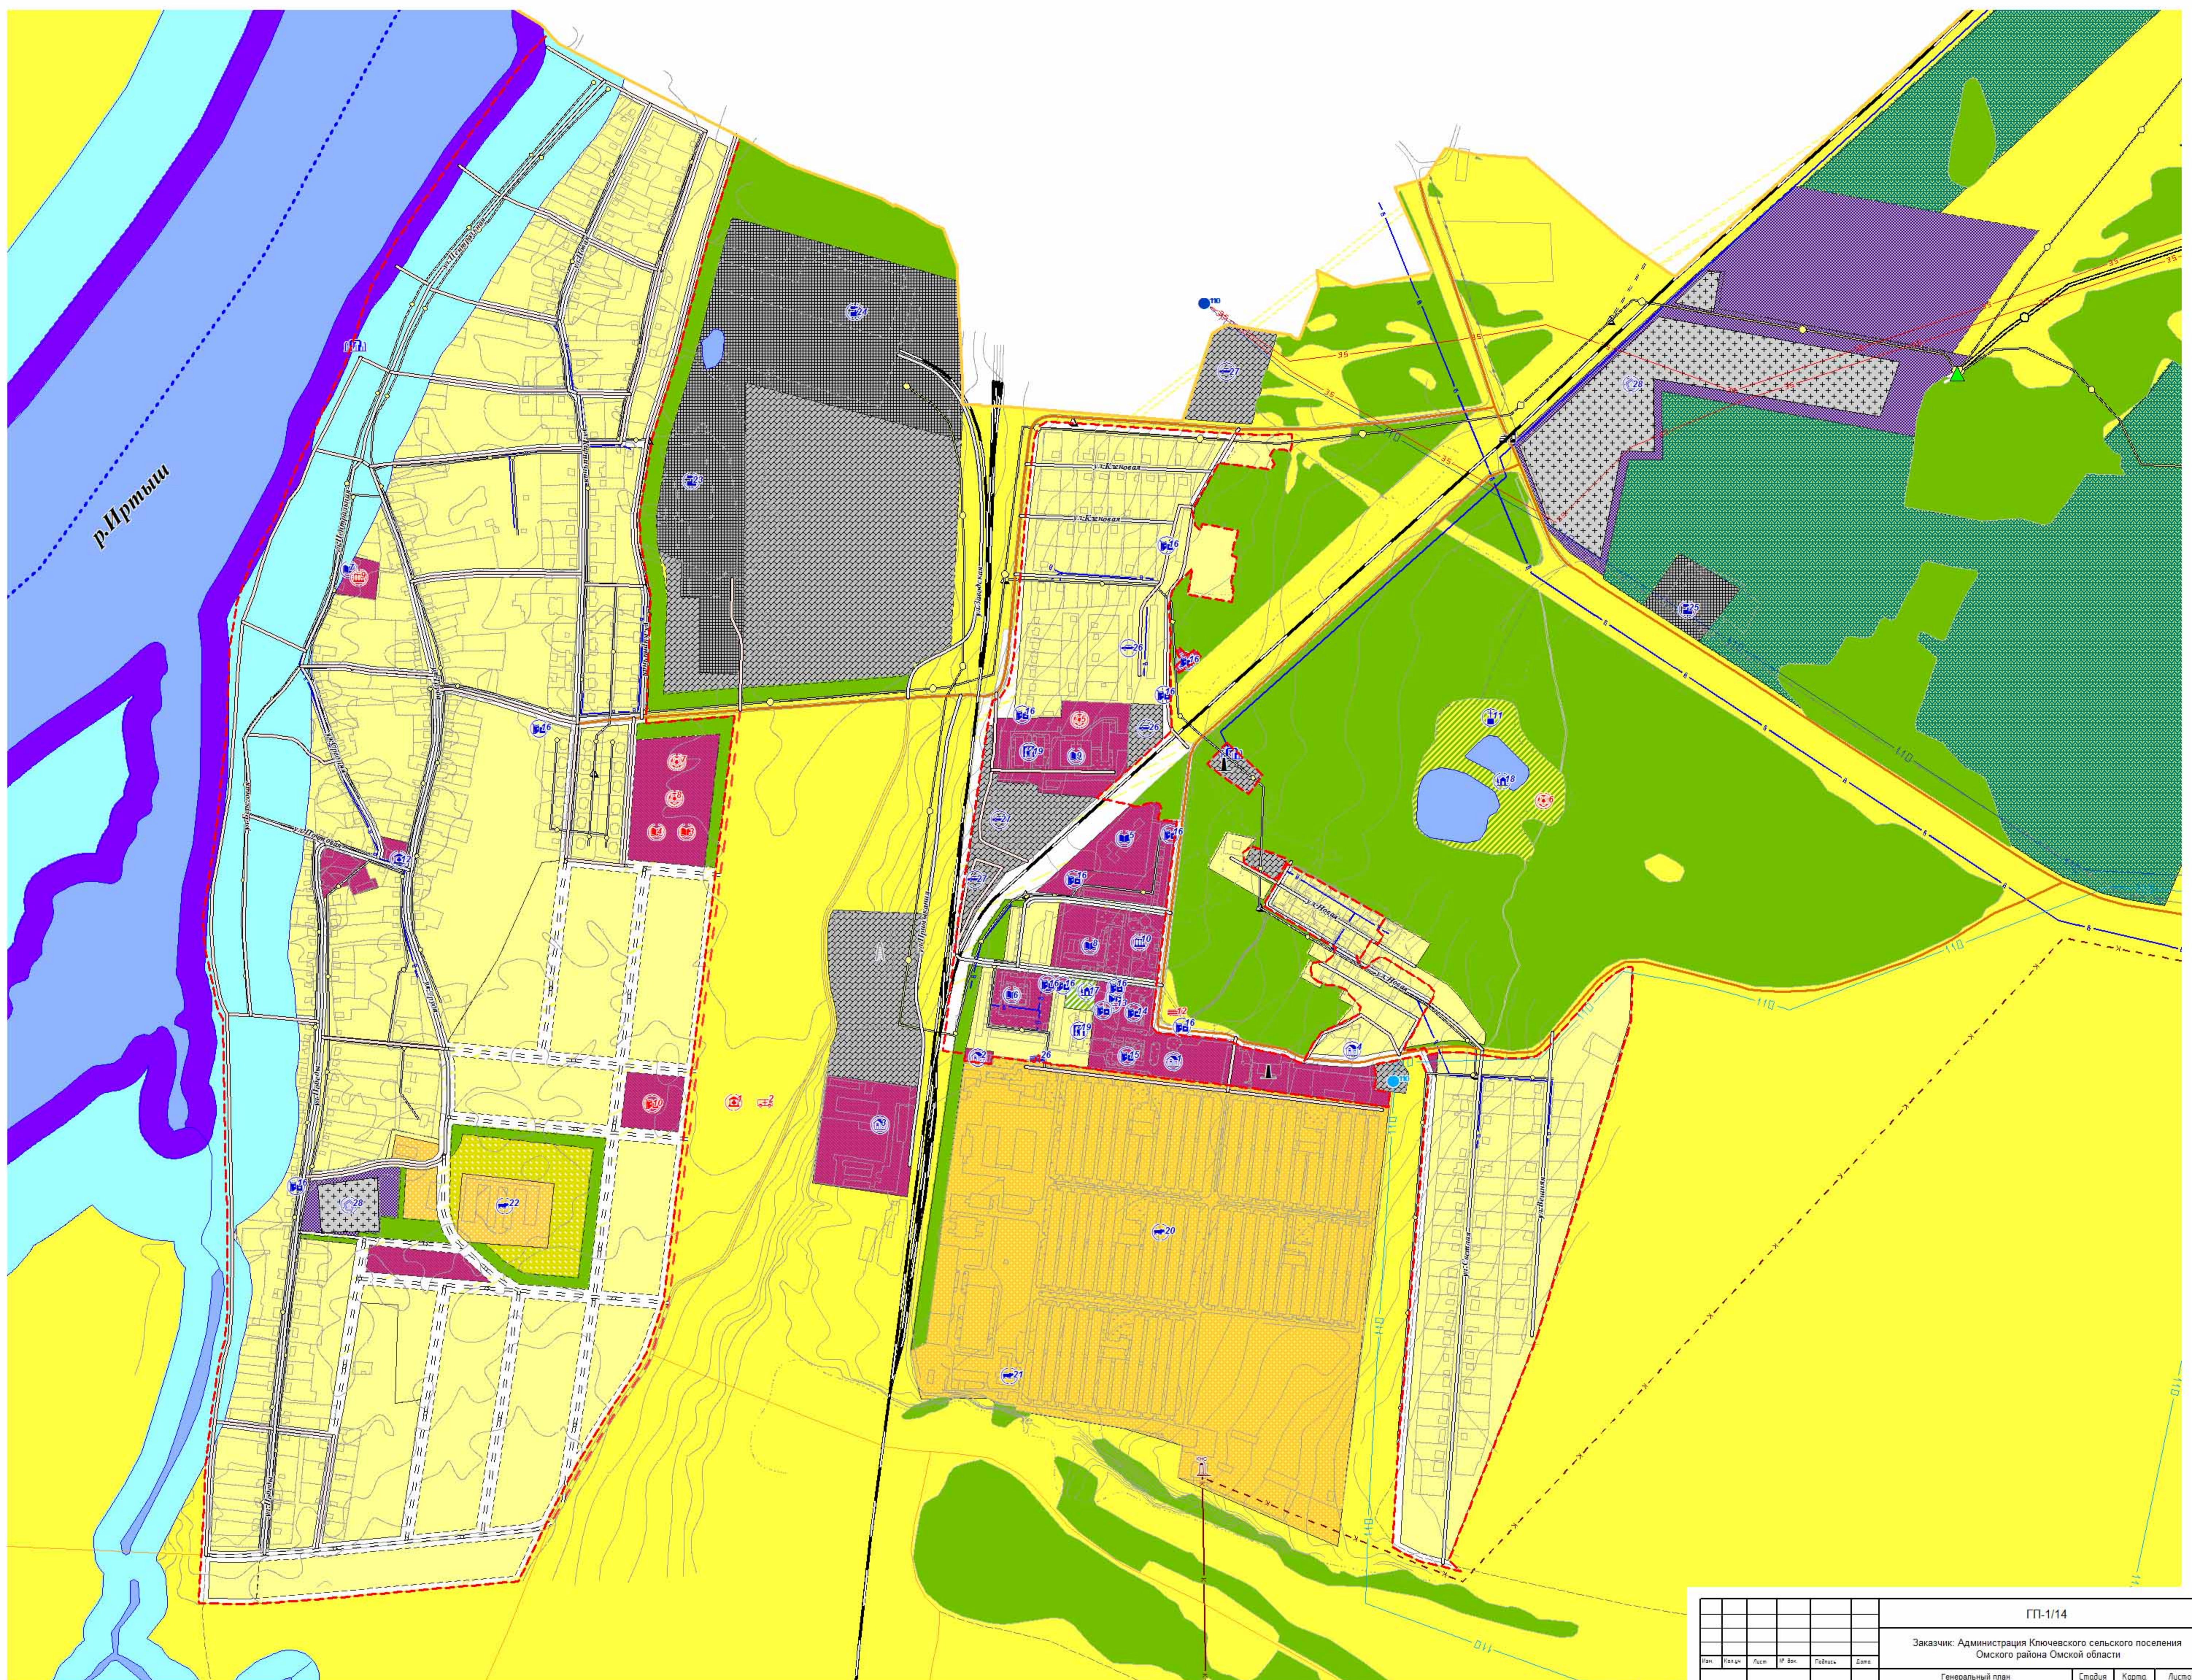

Карта планируемого размещения объектов местного значения Ключевского сельского поселения Омского муниципального района Омской области

ЭКСПЛИКАЦИЯ существующих объектов

Значок на карте	Номер объекта на карте	Наименование объекта	Примечание
	1	администрация поселения, почта, полиция, банк	
	2	административное здание администрации	местного значения
	3	территория ОПЛУМГ ООО "Газпромтрансгаз Томск"	бизнес
	4	административное здание, гараж	местного значения
	5	детские ясли-сад № 1	муниципального района
	6	детские ясли-сад № 2	муниципального района
	7	основная (начальная) школа	муниципального района
	8	образовательная школа	муниципального района
	9	училище (не действует)	
	10	дом культуры	муниципального района
	11	церковь	
	12	фельдшерско-акушерский пункт	регионального значения
	13	аптека	бизнес
	14	торговый центр	бизнес
	15	супермаркет	бизнес
	16	магазин	бизнес
	17	парк	местного значения
	18	зона отдыха	местного значения
	19	общезагит	местного значения
	20	тепличное хозяйство ООО "Сибгазохолдинг"	бизнес
	21	пчеловодство	бизнес
	22	молочная ферма	бизнес
	23	кирпичный завод ОАО "ОНПС"	бизнес
	24	ООО "Завод строительных панелей" (завод ЦСП Стропан)	бизнес
	25	производство пенобетонных блоков	бизнес
	26	пожарный пост ООО "Сибгазохолдинг"	бизнес
	27	гаражи	частная собственность
	28	кладбище	местного значения
	29	золотвал	

Масштаб 1 : 5 000

		ГП-1/14	
Заказчик: Администрация Ключевского сельского поселения Омского района Омской области			
Инв.	Лит.	Р.В.	Таблиц.
ГП	Риски	ГП	2
Резервация	Территория	Карты	1
			ООО ТРОЕКЪ